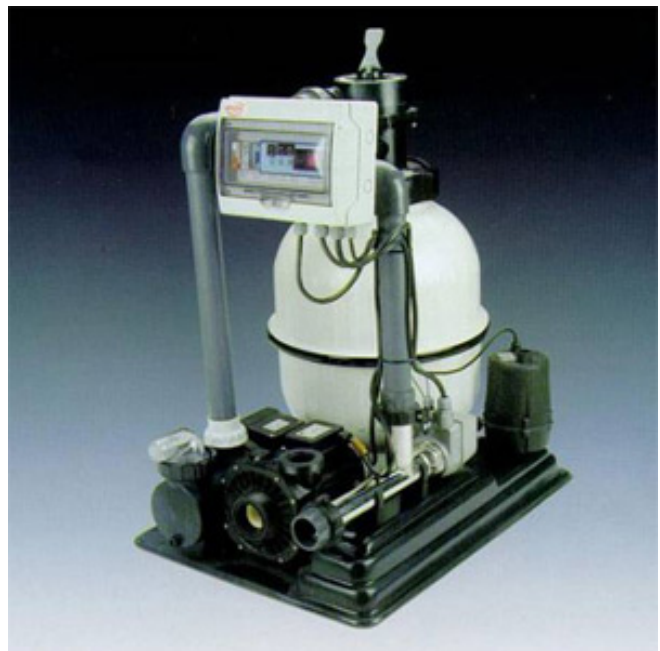

## Modelo: RONDA

FICHA TÉCNICA	STD
Dimensiones	194 Ø cm x 89/92 (± 2cm)
Jets + boquillas	4 + 7
Sumidero	1
Pulsadores neumáticos	2
Tomas de aire regulable	2
Posiciones (Asientos / Tumbonas)	4 (4 / 0)
Capacidad de Agua	513 L
Pesa Spa Vacío / Lleno	98 kg / 611 kg
Proyector	Sí
Estructura metálica	Sí
OPCIONAL	
Cubierta	

KIT COMPACTO CRONOS